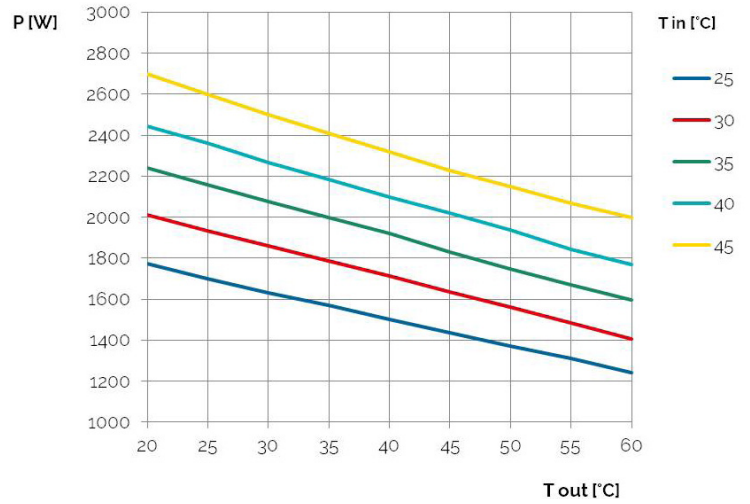

Predator - PRT20H/F

CODICE- CODE - ARTIKELNUMMER - CÓDIGO	M.U.	PRT20HA3201000	PRT20FA3201000
Potenza di raffreddamento - Cooling Capacity - Kälteleistung - Capacidad de refrigeración L35L50- DIN3168	W	2000	2000
Potenza di raffreddamento - Cooling Capacity- Kälteleistung - Capacidad de refrigeración L35L50-DIN3168	W	1750	1750
Alimentazione - Power Supply - Spannungsversorgung - Alimentación eléctrica	V-ph-Hz	230-1-50/60VAC +48VDC	230-1-50/60
Altezza/Larghezza/Profondità - Height/Width/Depth - Höhe/Breite/Tiefe - Altura/Ancho/Profundidad (HxWxD)	mm	1200x417x300	1200x417x300
Potenza Assorbita - Power Consumption - Leistungsaufnahme - Potencia Absorbida @ 230VAC L35L50	W	1100	1200
Potenza Assorbita - Power Consumption - Leistungsaufnahme - Potencia Absorbida @ 48VDC	W	100	--
Corrente Assorbita-Absorbed Current-Stromaufnahme-Corriente Absorbida@230VAC 35L35	A	5.5	5.3
Corrente assorbita alla partenza - Starting Current - Anlaufstrom - Corriente de arranque @ 230VAC	A	20	20
Corrente Assorbita - Absorbed Current - Stromaufnahme - Corriente Absorbida @ 48VDC	A	2.4	--
Limiti Temperatura Interna - Cabinet Temperature Limits - Temperatur Einstellbereich - Limites de temperatura en el armario	°C	+25 / +45	+25 / +45
Limiti Temperatura Esterna - Ambient Temperature Limits - Grenzwerte Umgebungstemperatur - Limites de temperatura ambiente	°C	-20 / +60	-20 / +60
Protezione lato armadio - Cabinet Protection Degree - Schutzgrad Schrankseite - Clase de protección del armario	IP	54	54
Rumorosità - Noise Level - Geräuschpegel - Nivel de ruido	dB(A)	60	60
Peso - Weight - Gewicht - Peso	kg	63	63