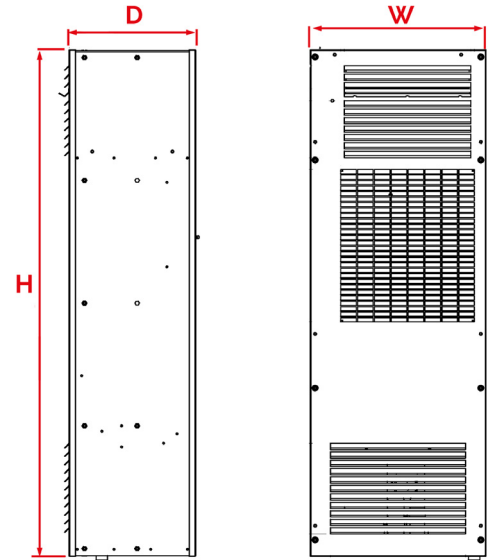

Predator - PRT20H/F

CODICE- CODE - ARTIKELNUMMER - CÓDIGO	M.U.	PRT20HA3201000	PRT20FA3201000
Potenza di raffreddamento - Cooling Capacity - Kälteleistung - Capacidad de refrigeración L35L50- DIN3168	W	2000	2000
Potenza di raffreddamento - Cooling Capacity- Kälteleistung - Capacidad de refrigeración L35L50-DIN3168	W	1750	1750
Alimentazione - Power Supply - Spannungsversorgung - Alimentación eléctrica	V-ph-Hz	230-1-50/60VAC +48VDC	230-1-50/60
Altezza/Larghezza/Profondità - Height/Width/Depth - Höhe/Breite/Tiefe - Altura/Ancho/Profundidad (HxWxD)	mm	1200x417x300	1200x417x300
Potenza Assorbita - Power Consumption - Leistungsaufnahme - Potencia Absorbida @ 230VAC L35L50	W	1100	1200
Potenza Assorbita - Power Consumption - Leistungsaufnahme - Potencia Absorbida @ 48VDC	W	100	--
Corrente Assorbita-Absorbed Current-Stromaufnahme-Corriente Absorbida@230VAC 35L35	A	5.5	5.3
Corrente assorbita alla partenza - Starting Current - Anlaufstrom - Corriente de arranque @ 230VAC	A	20	20
Corrente Assorbita - Absorbed Current - Stromaufnahme - Corriente Absorbida @ 48VDC	A	2.4	--
Limiti Temperatura Interna - Cabinet Temperature Limits - Temperatur Einstellbereich - Limites de temperatura en el armario	°C	+25 / +45	+25 / +45
Limiti Temperatura Esterna - Ambient Temperature Limits - Grenzwerte Umgebungstemperatur - Limites de temperatura ambiente	°C	-20 / +60	-20 / +60
Protezione lato armadio - Cabinet Protection Degree - Schutzgrad Schrankseite - Clase de protección del armario	IP	54	54
Rumorosità - Noise Level - Geräuschpegel - Nivel de ruido	dB(A)	60	60
Peso - Weight - Gewicht - Peso	kg	63	63