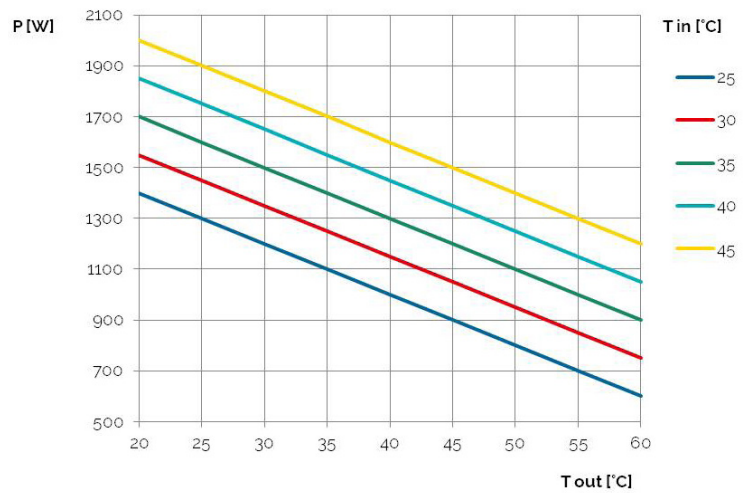

# Predator - PRT140

CODICE- CODE - ARTIKELNUMMER - CÓDIGO	M.U.	PRT140A3201000
Potenza di raffreddamento - Cooling Capacity - Kälteleistung - Capacidad de refrigeración L35L50- DIN3168	W	1400
Potenza di raffreddamento - Cooling Capacity- Kälteleistung - Capacidad de refrigeración L35L50-DIN3168	W	1100
Alimentazione - Power Supply - Spannungsversorgung - Alimentación eléctrica	V-ph-Hz	230-1-50/60
Altezza/Larghezza/Profondità - Height/Width/Depth - Höhe/Breite/Tiefe - Altura/Ancho/Profundidad (HxWxD)	mm	955x417x300
Potenza Assorbita - Power Consumption - Leistungsaufnahme - Potencia Absorbida @ 230VAC L35L50	W	770
Corrente Assorbita-Absorbed Current-Stromaufnahme-Corriente Absorbida@230VAC 35L50	A	4,5
Corrente assorbita alla partenza - Starting Current - Anlaufstrom - Corriente de arranque @ 230VAC	A	17
Limiti Temperatura Interna - Cabinet Temperature Limits - Temperatur Einstellbereich - Limites de temperatura en el armario	°C	+25 / +45
Limiti Temperatura Esterna - Ambient Temperature Limits - Grenzwerte Umgebungstemperatur - Limites de temperatura ambiente	°C	-20 / +60
Protezione lato armadio - Cabinet Protection Degree - Schutzgrad Schrankseite - Clase de protección del armario	IP	54
Rumorosità - Noise Level - Geräuschpegel - Nivel de ruido	dB(A)	55
Peso - Weight - Gewicht - Peso	kg	58