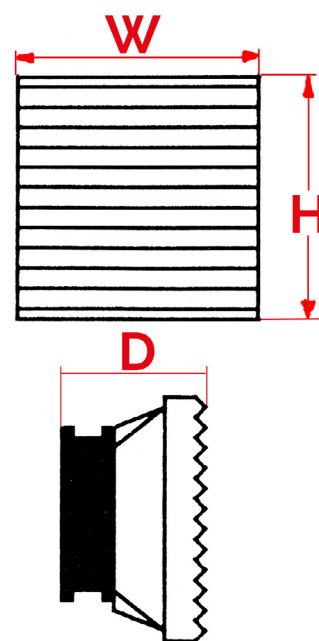

GRV25

CODICE - CODE - ARTIKELNUMMER - CODIGO	M.U.	GRF25	GRV2500220	GRV2500222
Portata Aria GRV - GRV Fan Flow - Luftmenge GRV - Caudal aire ventil GRV	m ³ /h	--	100	100
Portata Aria GRV+GRF - Fan Flow GRV+GRF Luftmenge GRV+GRF - Caudal aire ventil GRV+GRF	m ³ /h	--	80 1xGRF25 89 2xGRF25	80 1xGRF25 89 2xGRF25
Alimentazione - Power Supply - Spannungsversorgung - Tensión	V-ph-Hz	--	230-1-50/60	115-1-50/60
Altezza / Larghezza / Profondità - Height / Width / Depth Höhe / Breite / Tiefe - Altura / Ancho / Profundidad (HxWxD)	mm	255x255x40	255x255x130	255x255x130
Potenza Assorbita/Corrente Assorbita - Absorbed Power/Absorbed Current Leistungsaufnahme/Stromaufnahme - Potencia Absorbida/Corriente Absorbida	W/A	--	16 / 0,13	16 / 0,26
Fusibile T - Pre-Fuse T - Absicherung T - Elemento Previo de Fusibile T	A	--	0,5	0,5
Limiti di Temperatura - Temperature Limits Temperaturbereich - Limites Temperatura	°C	--	-10 / +70	-10 / +70
Protezione lato armadio - Side cabinet protection degree Schutzgrad Schrankseite - Protección lado armario	IP	44	44	44
Rumorosità - Noise level - Geräuschpegel - Nivel de ruido	dB(A)	--	53	53