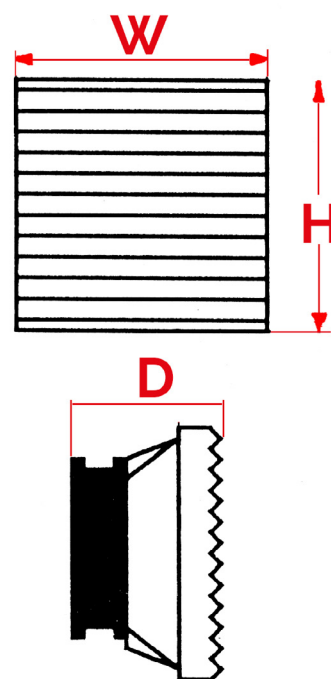

GRV2501

CODICE - CODE - ARTIKELNUMMER - CODIGO	M.U.	GRV2501220	GRV2501222
Portata Aria GRV - GRV Fan Flow - Luftmenge GRV - Caudal aire ventil GRV	m³/h	220	220
Portata Aria GRV+GRF - Fan Flow GRV+GRF Luftmenge GRV+GRF - Caudal aire ventil GRV+GRF	m³/h	155 1xGRF25 200 2xGRF25 190 1xGRF30	155 1xGRF25 200 2xGRF25 190 1xGRF30
Alimentazione - Power Supply - Spannungsversorgung - Tensión	V-ph-Hz	230-1-50/60	115-1-50/60
Altezza / Larghezza / Profondità - Height / Widht / Depth Höhe / Breite / Tiefe - Altura / Ancho / Profundidad (HxWxD)	mm	255x255x140	255x255x140
Potenza Assorbita/Corrente Assorbita - Absorbed Power/Absorbed Current - Leistungsaufnahme/Stromaufnahme - Potencia Absorbida/Corriente Absorbida	W/A	40 / 0,3	42 / 0,46
Fusibile T - Pre-Fuse T - Absicherung T - Elemento Previo de Fusibile T	A	0,5	1
Limiti di Temperatura - Temperature Limits Temperaturbereich - Limites Temperatura	°C	-10 / +70	-10 / +70
Protezione lato armadio - Side cabinet protection degree - Schutzgrad Schrankseite - Protección lado armario	IP	44	44
Rumorosità - Noise level - Geräuschpegel - Nivel de ruido	dB(A)	58	58