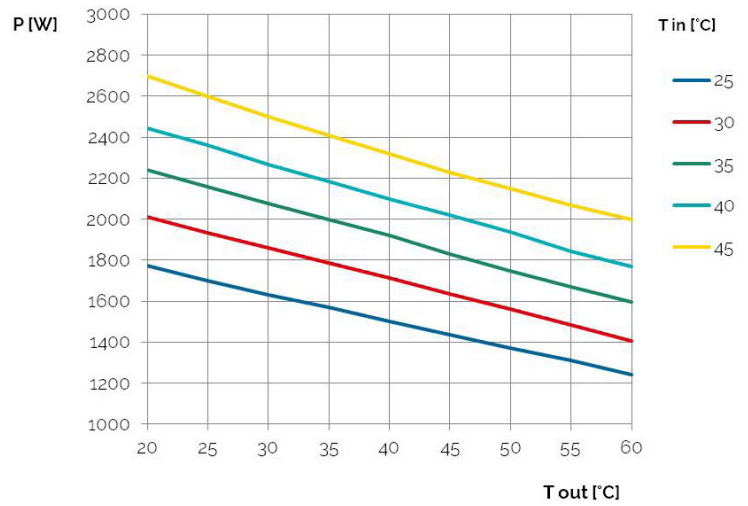

Predator - PRT200

CODICE- CODE - ARTIKELNUMMER - CÓDIGO

M.U.

PRT200A3201000

Potenza di raffreddamento - Cooling Capacity - Kälteleistung - Capacidad de refrigeración L35L50- DIN3168

W

2000

Potenza di raffreddamento - Cooling Capacity- Kälteleistung - Capacidad de refrigeración L35L50-DIN3168

W

1750

Alimentazione - Power Supply - Spannungsversorgung - Alimentación eléctrica

V-ph-Hz

230-1-50/60

Altezza/Larghezza/Profondità - Height/Width/Depth - Höhe/Breite/Tiefe - Altura/Ancho/Profundidad (HxWxD)

mm

955x417x300

Potenza Assorbita - Power Consumption - Leistungsaufnahme - Potencia Absorbida @ 230VAC L35L50

W

1200

Corrente Assorbita - Absorbed Current - Stromaufnahme - Corriente Absorbida @ 230VAC L35L35