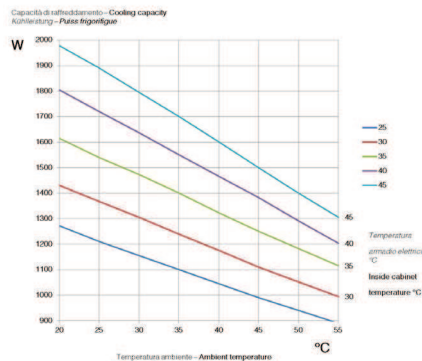

## Performance - Resa - Leistung - Rendimiento

EVO SLIM 14

CODE - CODICE - MODEL - CODIGO	M.U.	EV014U12037000	EV014U12207000	EV020U12037000	EV020U12207000
Power supply - Alimentazione - Spannungsversorgung - Tensión	V / ph / Hz	115-1-60	230-1-60	115-1-60	230-1-60
Cooling capacity L35L35 - Potenza raffreddamento L35L35 Kälteleistung L35L35 - Potencia frigorífica L35L35 - DIN 3168	W	1500	1500	2200	2200
Cooling capacity L35L50 - Potenza raffreddamento L35L50 Kälteleistung L35L50 - Potencia frigorífica L35L50 - DIN 3168	W	1250	1250	1800	1800
Height / Widht / Depth - Altezza / Larghezza / Profondità Höhe / Breite / Tiefe - Altura / Ancho / Profundidad	mm	1665x454x203*	1665x454x203*	1665x454x203*	1665x454x203*
Max running current - corrente max, in marcia Max. Stromaufnahme - Corriente máxima, en marcha	A	10,4	5	14,4	8
Starting current - Corrente assorbita alla partenza Anlaufstrom - Corriente absorbida al arranque	A	44,5	21	59,5	25,5
Pre-Fuse T - Fusibile T - Absicherung T - Elemento previo de fusibile T	A	25	15	20	15
Power consumption L35L50 - Potenza assorbita L35L50 Leistungsaufnahme L35L50 - Potencia absorbida L35L50 - DIN3168	W	910	880	1480	1570
Side cabinet fan flow, free blowing - Portata aria ventil. lato armadio, bocca libera Luftmenge Schrankseite, freiblasend - Caudal aire ventil. Lado armario	m <sup>3</sup> /h	575	575	860	860
Regulation Temperature limits - Limiti di regolazione Temperatura Temperatur Einstellbereich - limites de ajuste de Temperatura	°C	25 / 45	25 / 45	25 / 45	25 / 45
Side ambient Temperature limits - Limiti di Temperatura lato ambiente Umgebungstemperatur - Limites Temperatura lado ambiente	°C	-40 / +55	-40 / +55	-40 / +55	-40 / +55
Side cabinet protection degree - Protezione lato armadio Schutzgrad Schrankseite - Protección lado armario	IP / Type	54 / 4	54 / 4	54 / 4	54 / 4
Noise level - Rumorosità - Geräuschpegel - Nivel de ruido	dB(A)	57	57	65	65
Weight - Peso - Gewicht - Peso	kg	50,5	50,5	54,5	54,5