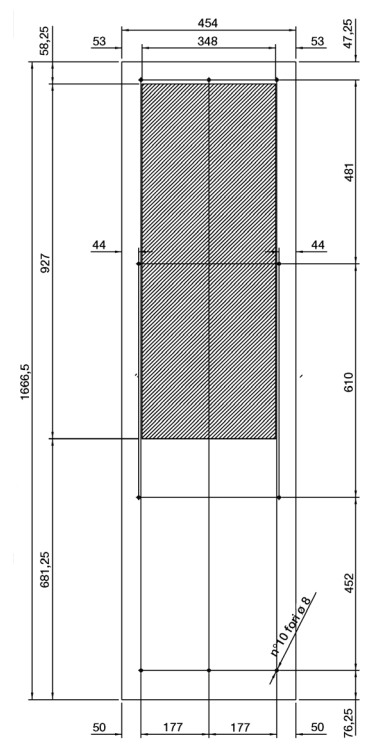

# EVO-SLIM EVO14-20

## Performance - Resa - Leistung - Rendimiento

EVO SLIM 14

CODE - CODICE - MODEL - CODIGO	M.U.	EV014U12037000	EV014U12207000	EV020U12037000	EV020U12207000
Power supply - Alimentazione - Spannungsversorgung - Tensión	V / ph / Hz	115-1-60	230-1-60	115-1-60	230-1-60
Cooling capacity L35L35 - Potenza raffreddamento L35L35 Kälteleistung L35L35 - Potencia frigorífica L35L35 - DIN 3168	W	1500	1500	2200	2200
Cooling capacity L35L50 - Potenza raffreddamento L35L50 Kälteleistung L35L50 - Potencia frigorífica L35L50 - DIN 3168	W	1250	1250	1800	1800
Height / Widht / Depth - Altezza / Larghezza / Profondità Höhe / Breite / Tiefe - Altura / Ancho / Profundidad	mm	1665x454x203*	1665x454x203*	1665x454x203*	1665x454x203*
Max running current - corrente max, in marcia Max. Stromaufnahme - Corriente máxima, en marcha	A	10,4	5	14,4	8
Starting current - Corrente assorbita alla partenza Anlaufstrom - Corriente absorbida al arranque	A	44,5	21	59,5	25,5
Pre-Fuse T - Fusibile T - Absicherung T - Elemento previo de fusibile T	A	25	15	20	15
Power consumption L35L50 - Potenza assorbita L35L50 Leistungsaufnahme L35L50 - Potencia absorbida L35L50 - DIN3168	W	910	880	1480	1570
Side cabinet fan flow, free blowing - Portata aria ventil. lato armadio, bocca libera Luftmenge Schrankseite, freiblasend - Caudal aire ventil. Lado armario	m <sup>3</sup> /h	575	575	860	860
Regulation Temperature limits - Limiti di regolazione Temperatura Temperatur Einstellbereich - limites de ajuste de Temperatura	°C	25 / 45	25 / 45	25 / 45	25 / 45
Side ambient Temperature limits - Limiti di Temperatura lato ambiente Umgebungstemperatur - Limites Temperatura lado ambiente	°C	-40 / +55	-40 / +55	-40 / +55	-40 / +55
Side cabinet protection degree - Protezione lato armadio Schutzgrad Schrankseite - Protección lado armario	IP / Type	54 / 4	54 / 4	54 / 4	54 / 4
Noise level - Rumorosità - Geräuschpegel - Nivel de ruido	dB(A)	57	57	65	65
Weight - Peso - Gewicht - Peso	kg	50,5	50,5	54,5	54,5