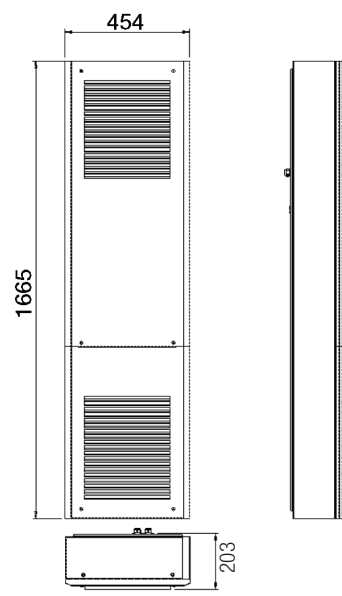

## Performance - Resa - Leistung - Rendimiento

EVO SLIM 14

CODE - CODICE - MODEL - CODIGO	M.U.	EV014U12037000	EV014U12207000	EV020U12037000	EV020U12207000
Power supply - Alimentazione - Spannungsversorgung - Tensión	V / ph / Hz	115-1-60	230-1-60	115-1-60	230-1-60
Cooling capacity L35L35 - Potenza raffreddamento L35L35 Kälteleistung L35L35 - Potencia frigorífica L35L35 - DIN 3168	W	1500	1500	2200	2200
Cooling capacity L35L50 - Potenza raffreddamento L35L50 Kälteleistung L35L50 - Potencia frigorífica L35L50 - DIN 3168	W	1250	1250	1800	1800
Height / Widht / Depth - Altezza / Larghezza / Profondità Höhe / Breite / Tiefe - Altura / Ancho / Profundidad	mm	1665x454x203*	1665x454x203*	1665x454x203*	1665x454x203*
Max running current - corrente max, in marcia Max. Stromaufnahme - Corriente máxima, en marcha	A	10,4	5	14,4	8
Starting current - Corrente assorbita alla partenza Anlaufstrom - Corriente absorbida al arranque	A	44,5	21	59,5	25,5
Pre-Fuse T - Fusibile T - Absicherung T - Elemento previo de fusibile T	A	25	15	20	15
Power consumption L35L50 - Potenza assorbita L35L50 Leistungsaufnahme L35L50 - Potencia absorbida L35L50 - DIN3168	W	910	880	1480	1570
Side cabinet fan flow, free blowing - Portata aria ventil. lato armadio, bocca libera Luftmenge Schrankseite, freiblasend - Caudal aire ventil. Lado armario	m <sup>3</sup> /h	575	575	860	860
Regulation Temperature limits - Limiti di regolazione Temperatura Temperatur Einstellbereich - limites de ajuste de Temperatura	°C	25 / 45	25 / 45	25 / 45	25 / 45
Side ambient Temperature limits - Limiti di Temperatura lato ambiente Umgebungstemperatur - Limites Temperatura lado ambiente	°C	-40 / +55	-40 / +55	-40 / +55	-40 / +55
Side cabinet protection degree - Protezione lato armadio Schutzgrad Schrankseite - Protección lado armario	IP / Type	54 / 4	54 / 4	54 / 4	54 / 4
Noise level - Rumorosità - Geräuschpegel - Nivel de ruido	dB(A)	57	57	65	65
Weight - Peso - Gewicht - Peso	kg	50,5	50,5	54,5	54,5