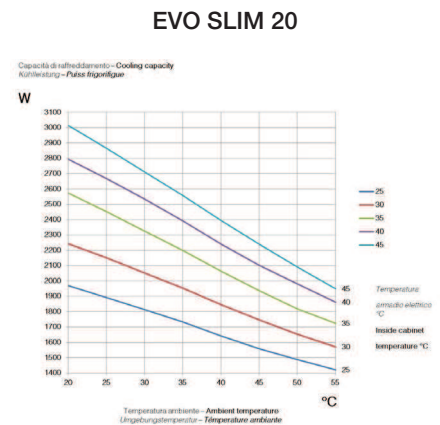

## Performance - Resa - Leistung - Rendimiento

EVO SLIM 14

CODE - CODICE - MODEL - CODIGO	M.U.	EV014U12037000	EV014U12207000	EV020U12037000	EV020U12207000
Power supply - Alimentazione - Spannungsversorgung - Tensión	V / ph / Hz	115-1-60	230-1-60	115-1-60	230-1-60
Cooling capacity L35L35 - Potenza raffreddamento L35L35 Kälteleistung L35L35 - Potencia frigorífica L35L35 - DIN 3168	W	1500	1500	2200	2200
Cooling capacity L35L50 - Potenza raffreddamento L35L50 Kälteleistung L35L50 - Potencia frigorífica L35L50 - DIN 3168	W	1250	1250	1800	1800
Height / Widht / Depth - Altezza / Larghezza / Profondità Höhe / Breite / Tiefe - Altura / Ancho / Profundidad	mm	1665x454x203*	1665x454x203*	1665x454x203*	1665x454x203*
Max running current - corrente max, in marcia Max. Stromaufnahme - Corriente máxima, en marcha	A	10,4	5	14,4	8
Starting current - Corrente assorbita alla partenza Anlaufstrom - Corriente absorbida al arranque	A	44,5	21	59,5	25,5
Pre-Fuse T - Fusibile T - Absicherung T - Elemento previo de fusibile T	A	25	15	20	15
Power consumption L35L50 - Potenza assorbita L35L50 Leistungsaufnahme L35L50 - Potencia absorbida L35L50 - DIN3168	W	910	880	1480	1570
Side cabinet fan flow, free blowing - Portata aria ventil. lato armadio, bocca libera Luftmenge Schrankseite, freiblasend - Caudal aire ventil. Lado armario	m <sup>3</sup> /h	575	575	860	860
Regulation Temperature limits - Limiti di regolazione Temperatura Temperatur Einstellbereich - limites de ajuste de Temperatura	°C	25 / 45	25 / 45	25 / 45	25 / 45
Side ambient Temperature limits - Limiti di Temperatura lato ambiente Umgebungstemperatur - Limites Temperatura lado ambiente	°C	-40 / +55	-40 / +55	-40 / +55	-40 / +55
Side cabinet protection degree - Protezione lato armadio Schutzgrad Schrankseite - Protección lado armario	IP / Type	54 / 4	54 / 4	54 / 4	54 / 4
Noise level - Rumorosità - Geräuschpegel - Nivel de ruido	dB(A)	57	57	65	65
Weight - Peso - Gewicht - Peso	kg	50,5	50,5	54,5	54,5